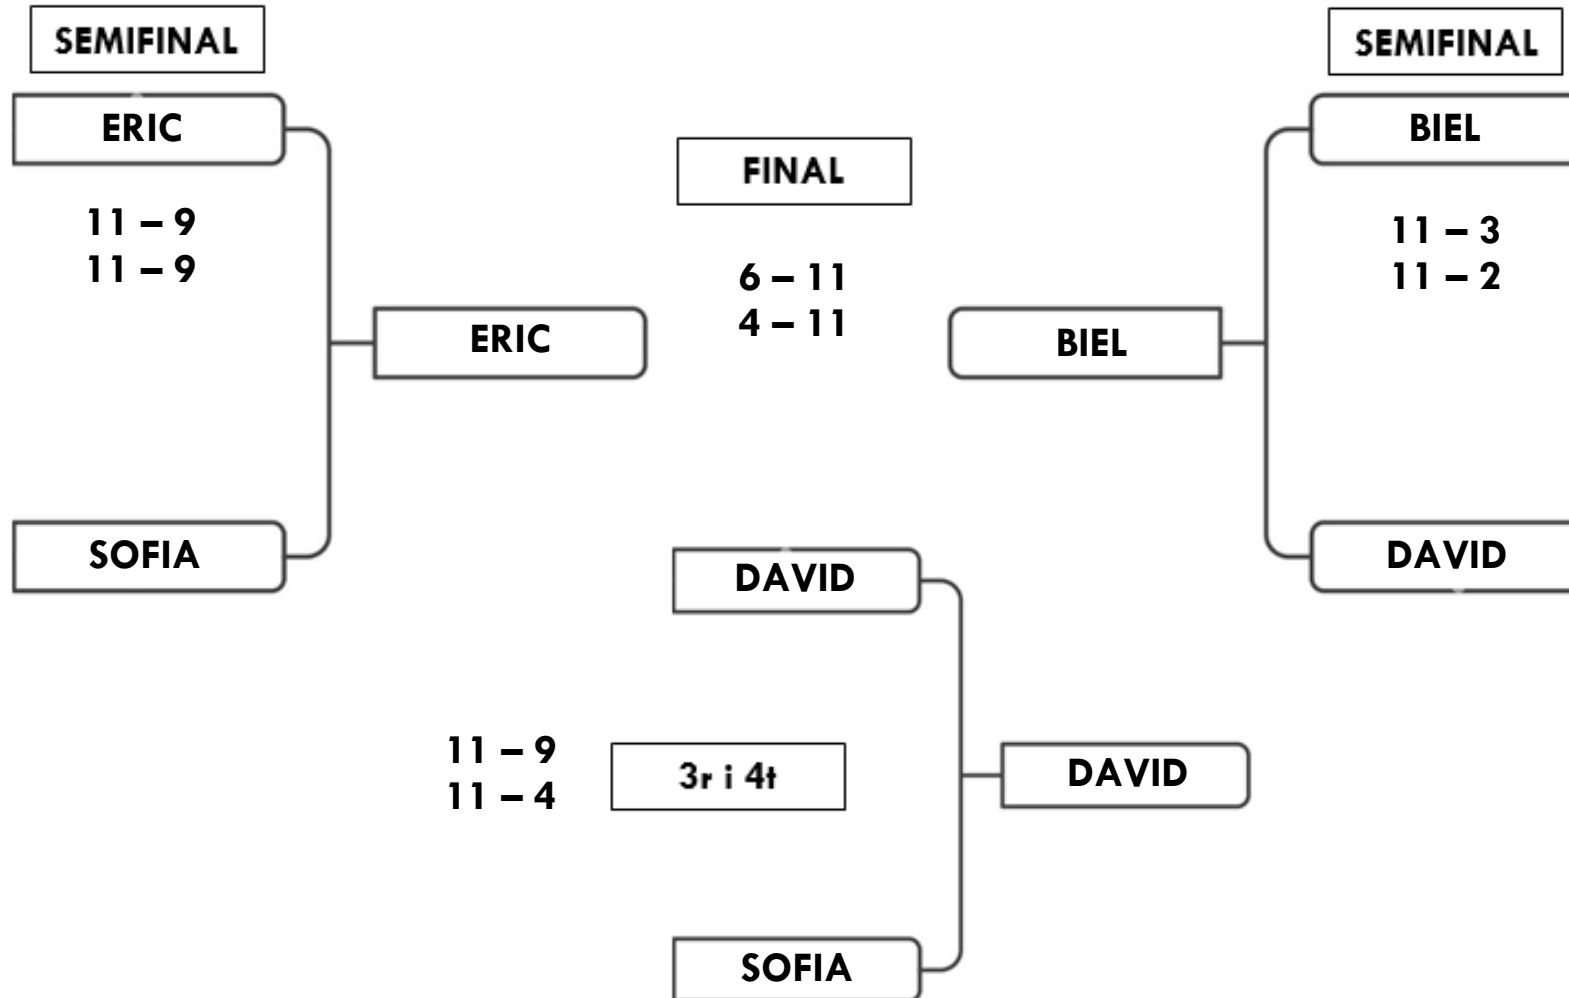

FINAL ALEVÍ

En conveni amb:

GRUP INFANTIL 1

Número	EQUIP	JUGADOR/A
1	CTT GANXETS	NIRA DIAZ VALIENTE
2	AEE INS ANTONI DE MARTI I FRANQUES	ADRIAN PEREZ MONFORT
3	AMPA INSTITUT COLLBLANC	JORDI MONTERO ALVAREZ
4	AMPA INSTITUT COLLBLANC	ALEIX OLMO CHAVEZ
5	AEE INS ANTONI DE MARTI I FRANQUES	NIL MUÑOZ FERREZ
6	AMPA INSTITUT COLLBLANC	BIEL JIMENEZ CESARI

TAULA	RONDA	EQUIP A	JUGADOR/A 1	EQUIP B	JUGADOR/A 2	J1	J2	J3	TOTAL
4	1	CTT GANXETS	NIRA DIAZ VALIENTE	AMPA INSTITUT COLLBLANC	JORDI MONTERO ALVAREZ	11-6	10-12	11-8	2-1
5	2	AEE INS ANTONI DE MARTI I FRANQUES	ADRIAN PEREZ MONFORT	AMPA INSTITUT COLLBLANC	ALEIX OLMO CHAVEZ	9-11	11-8	11-5	2-1
5	3	CTT GANXETS	NIRA DIAZ VALIENTE	AEE INS ANTONI DE MARTI I FRANQUES	ADRIAN PEREZ MONFORT	9-11	9-11	-	0-2

En conveni amb: