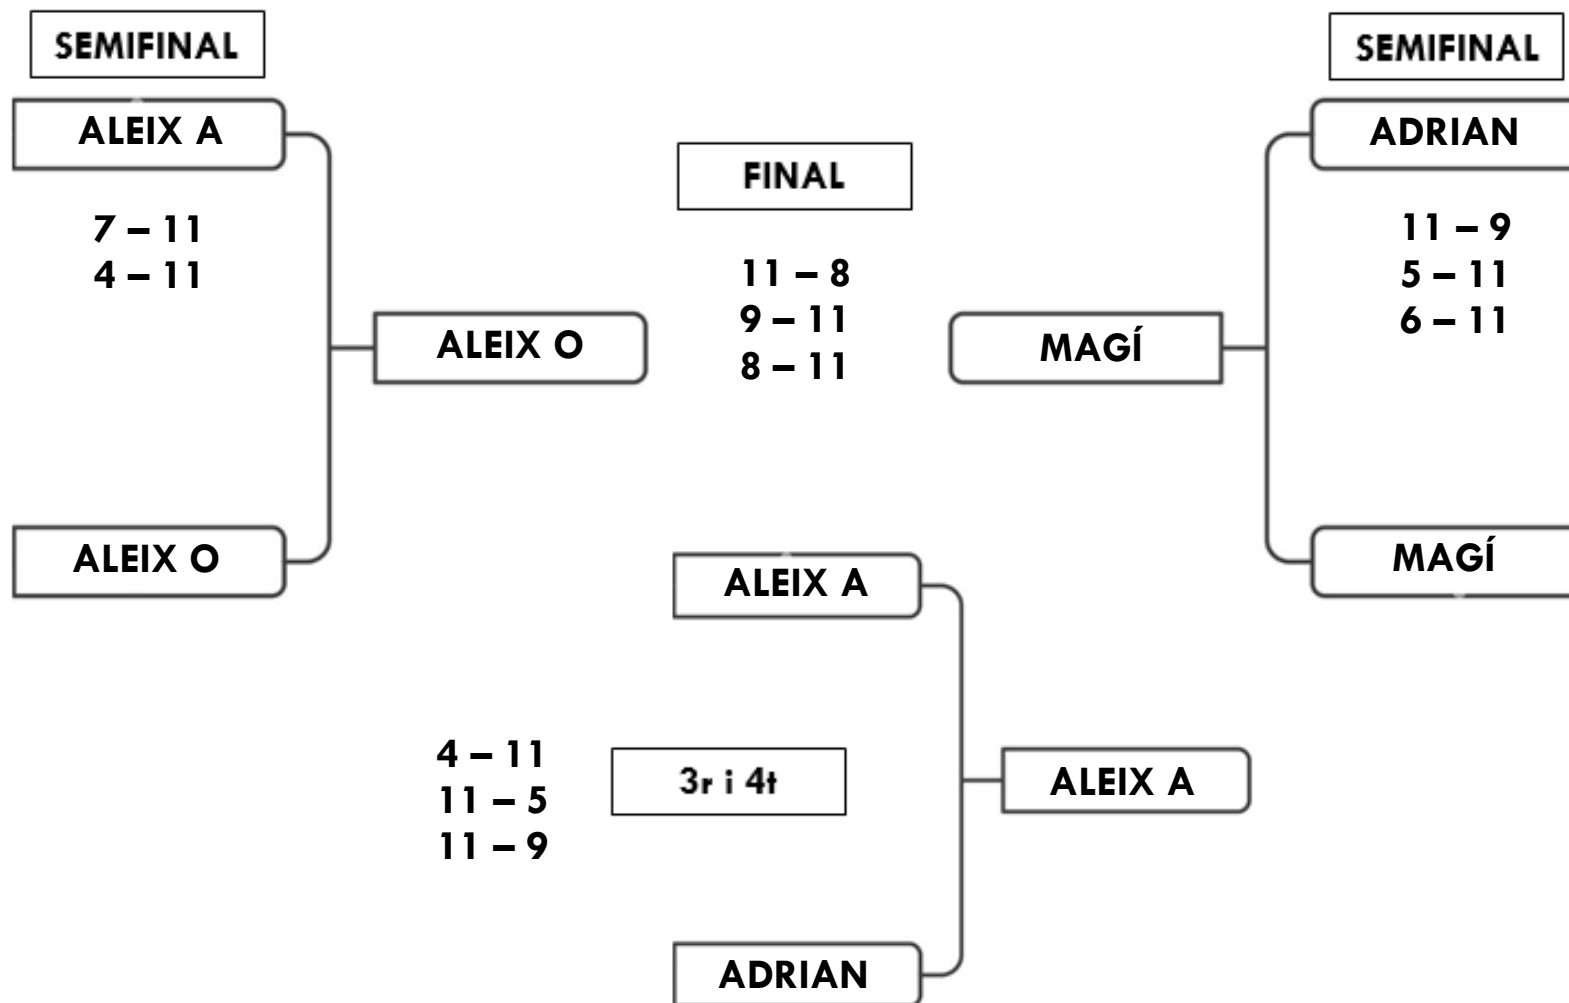

FINAL INFANTIL

En conveni amb:

GRUP CADET

Número	EQUIP	JUGADOR/A
1	AMPA INSTITUT COLLBLANC	IKER MARTINEZ CRUCES
2	AMPA INSTITUT COLLBLANC	MARC CALERO MARTINEZ
3	AMPA INSTITUT COLLBLANC	JAN JIMENEZ RUZAFÀ

TAULA	RONDA	EQUIP A	JUGADOR/A 1	EQUIP B	JUGADOR/A 2	J1	J2	J3	J4	J5	FINAL
8	1	AMPA INSTITUT COLLBLANC	IKER MARTINEZ CRUCES	AMPA INSTITUT COLLBLANC	JAN JIMENEZ RUZAFÀ	11-8	11-9	8-11	10-12	11-8	3-2
8	2	AMPA INSTITUT COLLBLANC	MARC CALERO MARTINEZ	AMPA INSTITUT COLLBLANC	IKER MARTINEZ CRUCES	2-11	13-11	3-11	9-11	-	1-3
8	3	AMPA INSTITUT COLLBLANC	JAN JIMENEZ RUZAFÀ	AMPA INSTITUT COLLBLANC	MARC CALERO MARTINEZ	11-1	11-7	11-9	-	-	3-0

En conveni amb: