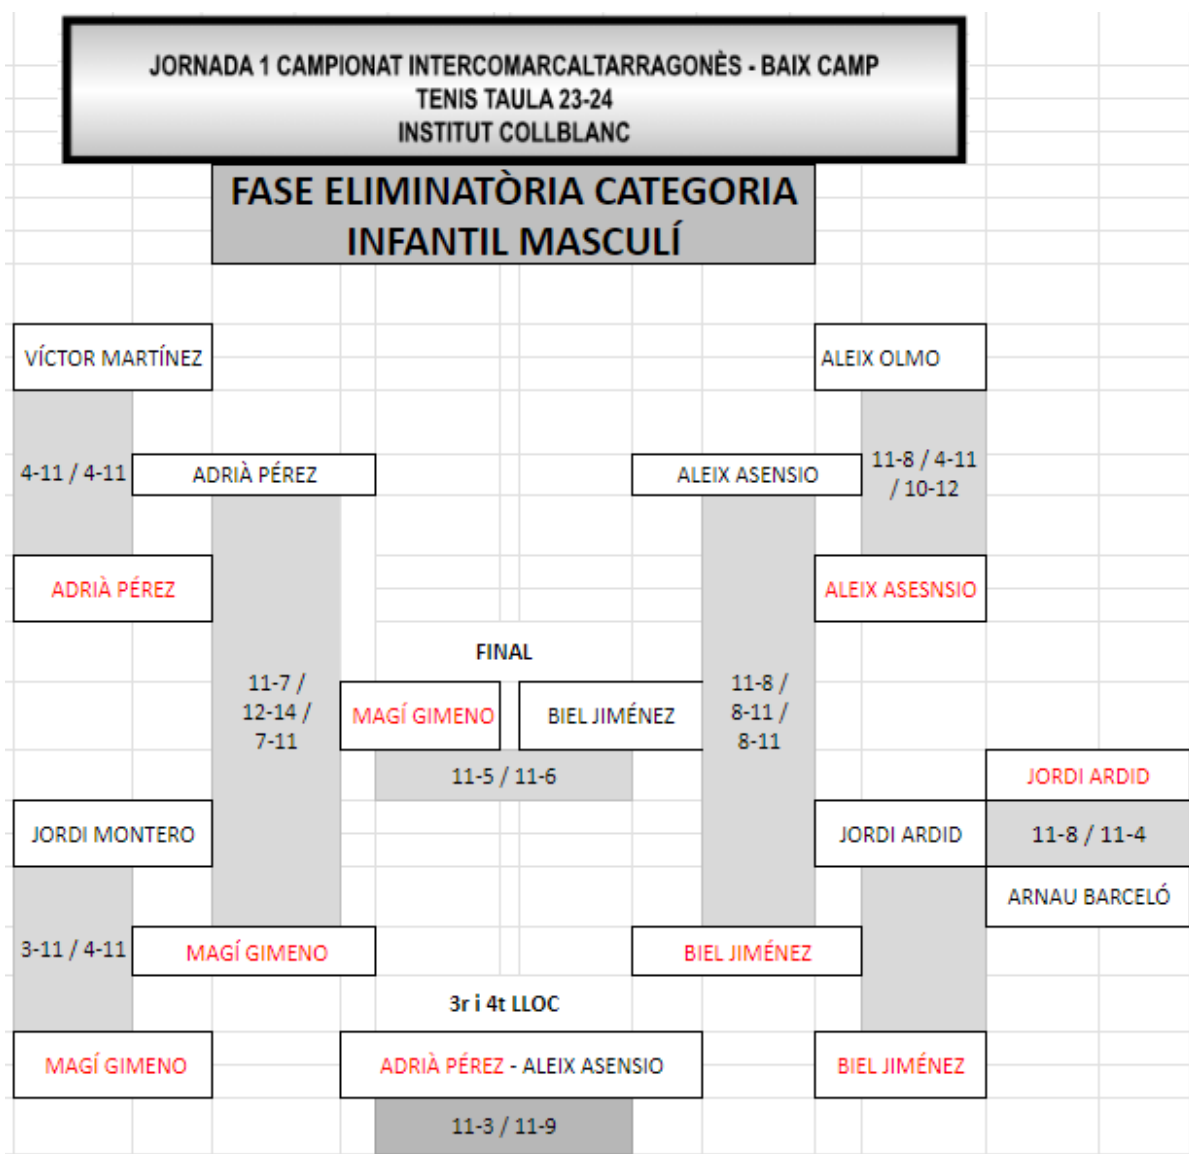

ELIMINATÒRIA Final Cadet Masculí

MARC CALERO (AMPA Ins Collblanc)
JAN JIMÉNEZ (AMPA Ins Collblanc)

GUANYADOR

FINAL	8-11	5-11	11-13	-	JAN JIMÉNEZ	0-3