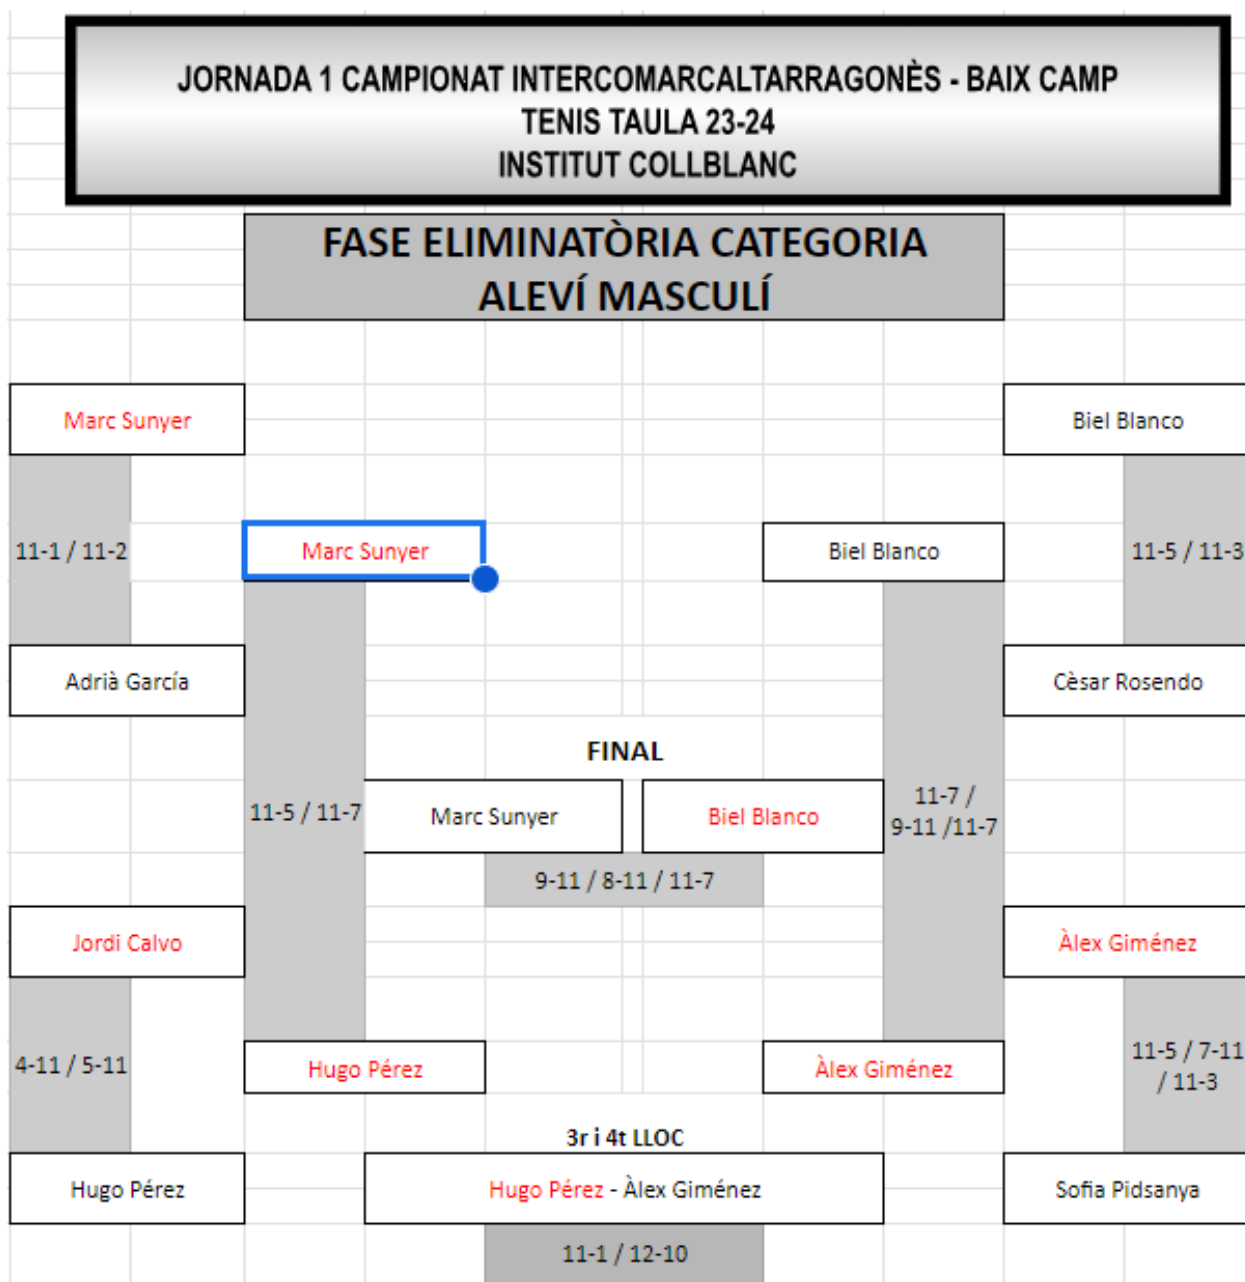

CLASSIFICACIÓ ALEVÍ FEMENÍ

Clas	Jugador/a	PUNTS
1a	Sofia Pidsanya (CTT Ganxets)	10