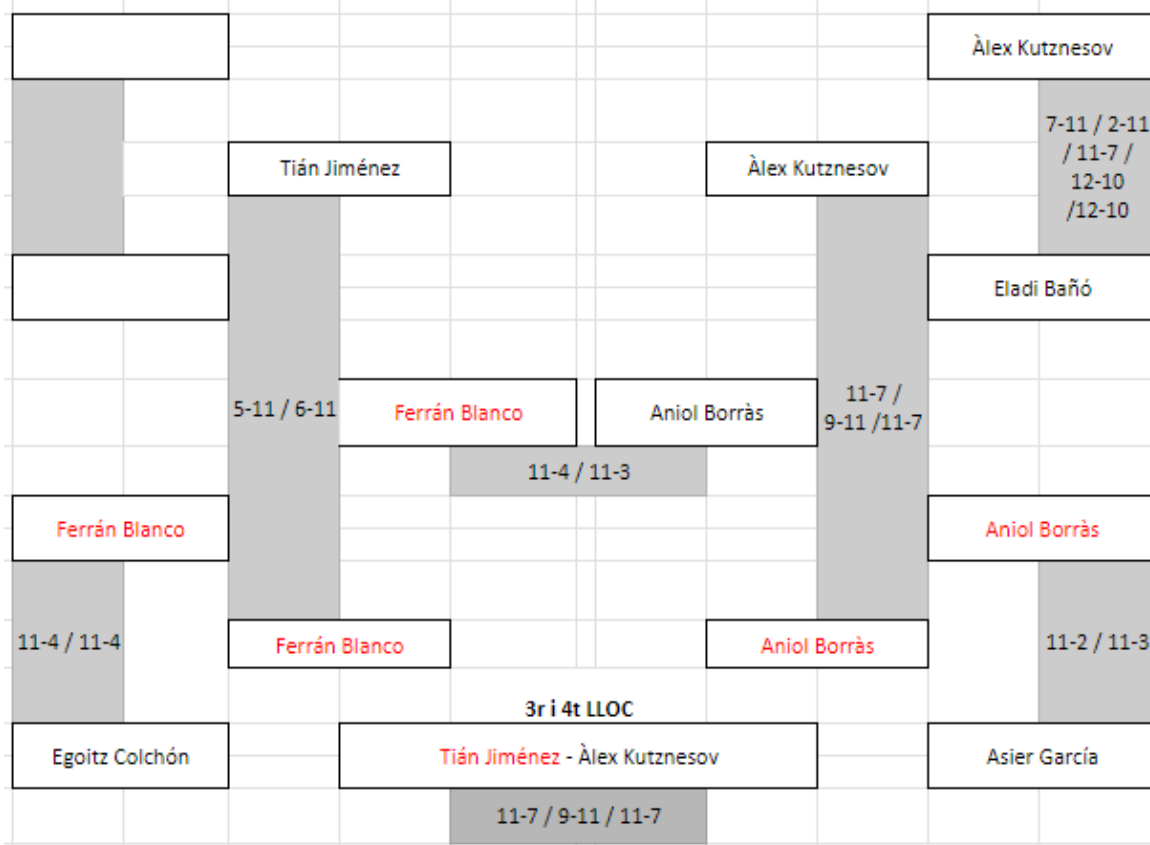

**JORNADA 1 CAMPIONAT INTERCOMARCALTARRAGONÈS - BAIX CAMP
TENIS TAULA 23-24
INSTITUT COLLBLANC**

**FASE ELIMINATÒRIA CATEGORIA
BENJAMÍ MASCULÍ**

CLASSIFICACIÓ BENJAMÍ MASCULÍ

Clas	Jugador/a	PUNTS
1r	Ferrán Blanco (AFA Cèsar August)	10
2n	Aniol Borràs (CTT Ganxets Reus)	7
3r	Tián Jiménez (AMPA Ins. Collblanc)	5
4t	Egoitz Colchón (CTT Ganxets Reus)	2
5è	Asier García (AFA Cèsar August)	2
6è	Eladi Baño (CTT Ganxets Reus)	2

CLASSIFICACIÓ PREBENJAMÍ MASCULÍ

Clas	Jugador/a	PUNTS
1r	Àlex Kutznesov (CTT Ganxets Reus)	10