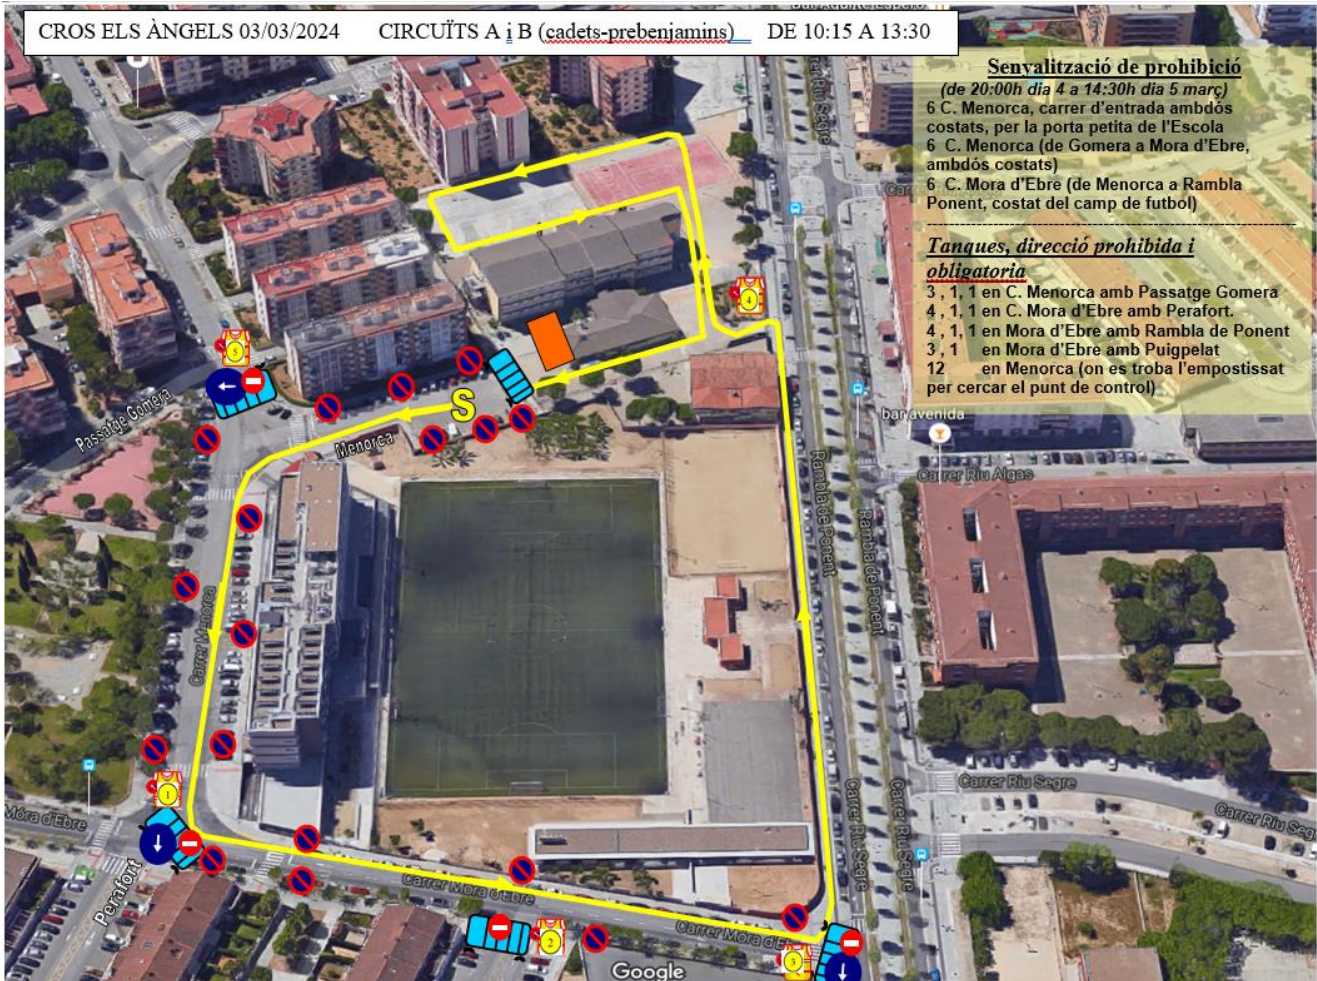

46è CROS “ELS ÀNGELS – LA GRANJA”

3 de març de 2024

CIRCUITS A i B