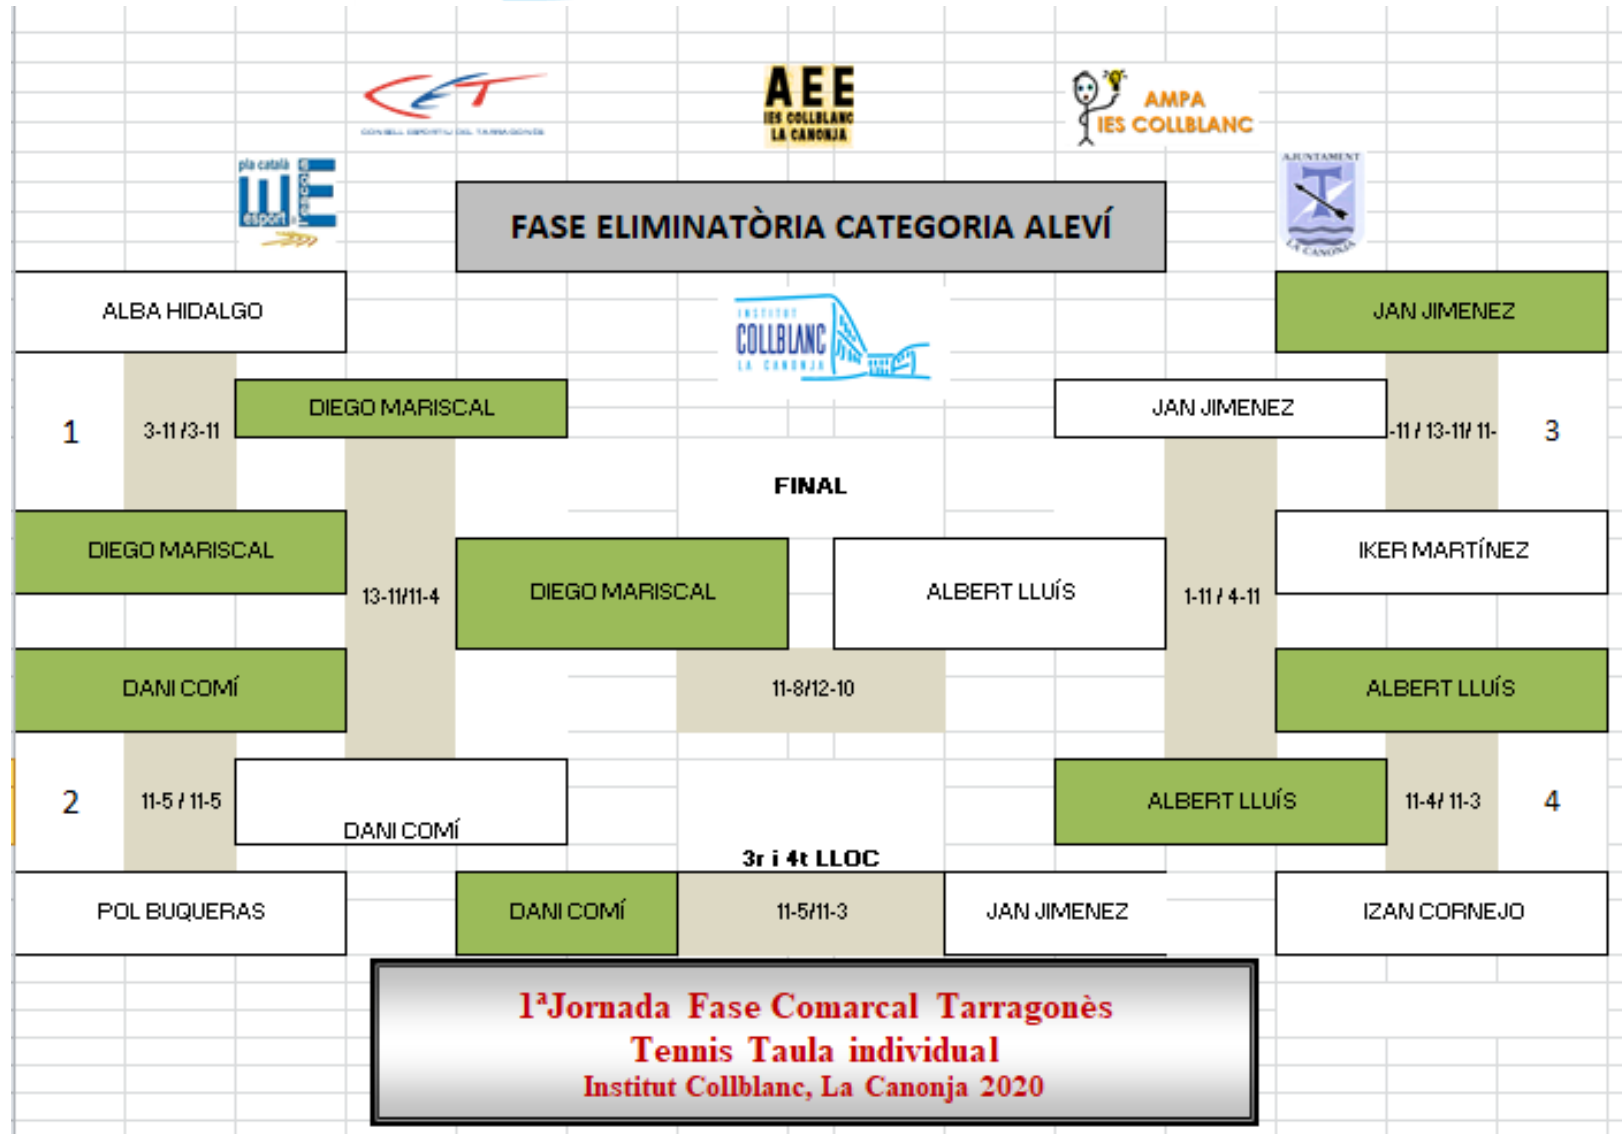

1ª Jornada Fase Comarcal Tarragonès Tennis Taula individual JEEC 19/20 Institut Collblanc, La Canonja

Categoria **INFANTIL MASCULÍ** GRUP A Taula .....

Jug. 1 MIQUEL GALINDO AMPA INS. COLLBLANC	Jug. 2 POL MIRACLE AMPA INS. COLLBLANC	Jug. 3 AIMAR LOPEZ CLUB NATACIÓ TÀRRACO
Jug. 4 NIL LLAÓ AMPA INS. MARTÍ FRANQUÈS	Jug. 5 ALBERT CAZORLA AMPA INS. MARTÍ FRANQUÈS	

GRUP-5		1r JOC	2n JOC	3r JOC	4t JOC	5è JOC	GUANYADOR/A (NOM)	RESULT.
PART.	AR.							

1 - 4	5	11-6	12-10	-	-	-	MIQUEL GALINDO	2-0
2 - 3	1	5-11	5-11	-	-	-	AIMAR LOPEZ	0-2
4 - 5	2	11-9	9-11	6-11	-	-	ALBERT CAZORLA	1-2
1 - 3	4	11-6	11-7	-	-	-	MIQUEL GALINDO	2-0
2 - 5	3	8-11	11-9	5-11	-	-	ALBERT CAZORLA	1-2
3 - 4	2	11-6	11-3		-	-	AIMAR LOPEZ	2-0
1 - 5	4	14-12	11-3	-	-	-	MIQUEL GALINDO	2-0
2 - 4	3	8-11	15-13	4-11	-	-	NIL LLAO	1-2
3 - 5	1	11-4	10-12	11-7	-	-	AIMAR LOPEZ	2-1
1 - 2	5	9-11	11-2	11-9	-	-	MIQUEL GALINDO	2-1

Clas.	Jugador/a	PJ	PG	PP	PTS
1r	MIQUEL GALINDO	4	4	0	8
2n	AIMAR LÓPEZ	4	3	1	7
3r	ALBERT CAZORLA	4	2	2	6
4t	NIL LLAO	4	1	3	5
5è	POL MIRACLE	4	0	4	4