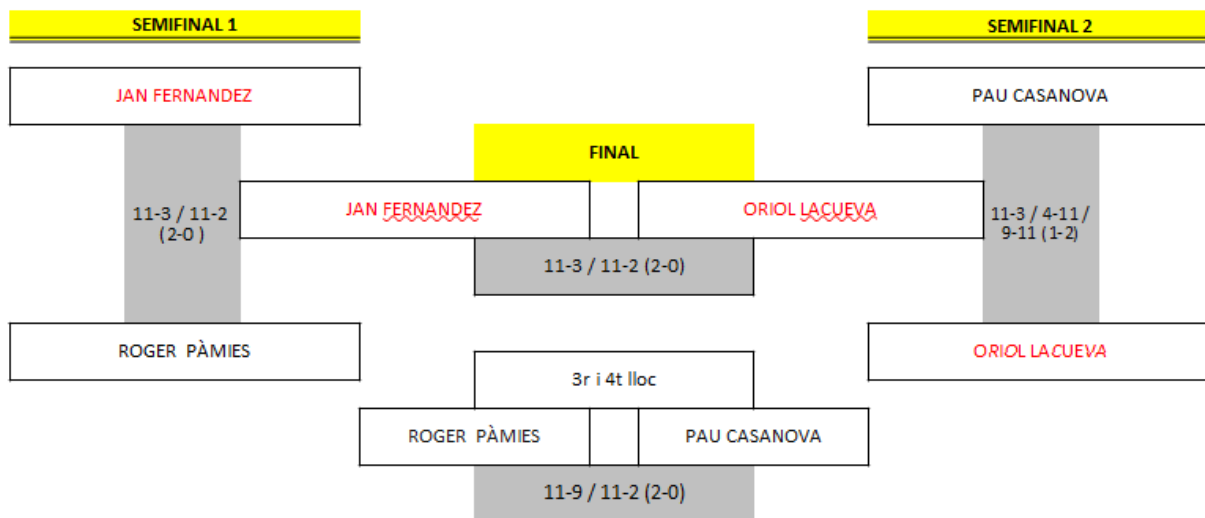

FASE ELIMINATÒRIA CATEGORIA BENJAMÍ MASCULÍ

2a JORNADA INTERCOMARCAL
Tenis Taula individual 2023

1ª FASE INTERCOMARCAL DE TENIS TAULA
2ª JORNADA INTERCOMARCAL
INSTITUT COLLBLANC

Categoria: ALEVÍ MASCULÍ

GRUP 1