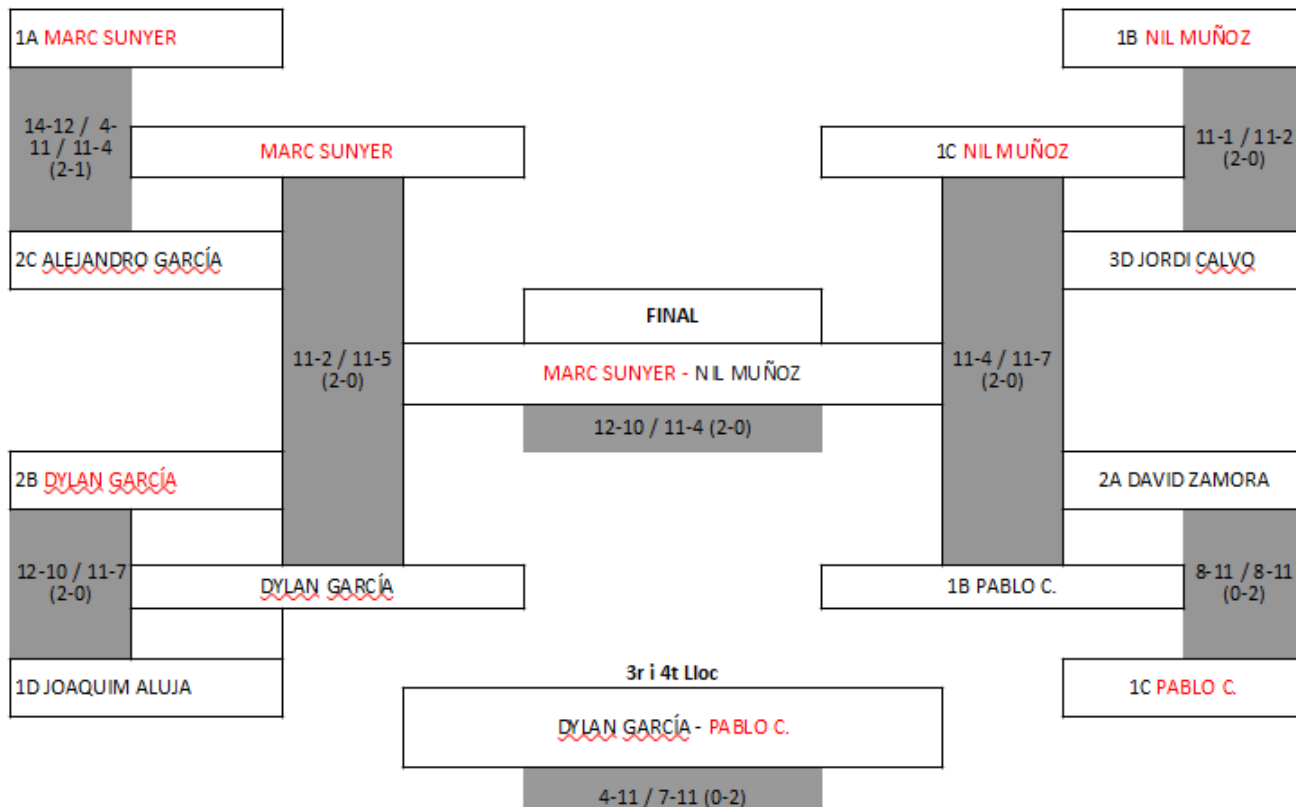

FASE ELIMINATÒRIA CATEGORIA ALEVÍ MASCULÍ

2a JORNADA INTERCOMARCAL Tenis Taula individual 2023

1ª FASE INTERCOMARCAL DE TENIS TAULA
2ª JORNADA INTERCOMARCAL
INSTITUT COLLBLANC

Categoria: INFANTIL MASCULÍ

GRUP 1

Jug. 1 VÍCTOR PUJALES (C.T.T. ELS GANXETS)	Jug. 2 IKER MOLINA (AMPA INSTITUT COLLBLANC)
Jug. 3 ANIOL BAÑO (C.T.T. ELS GANXETS)	Jug. 4 IZAN CORNEJO (AMPA INSTITUT COLLBLANC)

GRUP-4		1r JOC	2n JOC	3r JOC	4t JOC	5è JOC	GUANYADOR/A (NOM)	RESULT.
PART.	AR.							
2 - 3	1	6-11	4-11	-	-	-	ANIOL PAÑO	0-2
1 - 4	2	11-5	11-2	-	-	-	VICTOR PUJALES	2-0
2 - 4	3	9-11	19-17	8-11	-	-	IZAN CORNEJO	1-2
1 - 3	4	11-9	4-11	-	-	-	VICTOR PUJALES	2-0
3 - 4	2	11-5	6-11	11-7	-	-	ANIOL BAÑO	2-1
1 - 2	3	11-0	11-0	-	-	-	VICTOR PUJALES	2-0

Clas.	Jugador/a	PJ	PG	PP	PTS
1r	VICTOR PUJALES	3	3	0	6
2n	ANIOL BAÑO	3	2	1	5
3r	IZAN CORNEJO	3	1	2	4
4t	IKER MOLINA	3	0	3	3