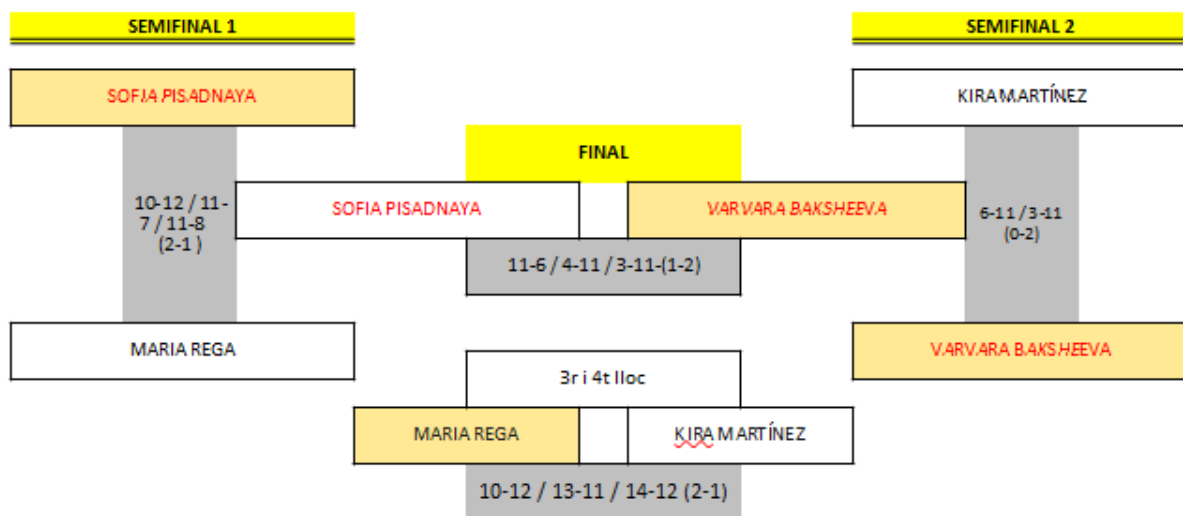

Clas.	Jugador/a	PJ	PG	PP	PTS
1r	VARVARA BAKSHEEVA	2	2	0	4
2n	MARIA REGA	2	1	1	3
3r	IRENE BAGUÉ	2	0	2	2

1ª FASE INTERCOMARCAL DE TENIS TAULA
2ª JORNADA INTERCOMARCAL
INSTITUT COLLBLANC

Categoria

BENJAMÍ – ALEVÍ FEMENÍ

GRUP 2

Jug. 1 SOFÍA PISADNAYA (C. T.T. ELS GANXETS)
Jug. 2 NORA BARROSO SANTIAGO (AFA CÈSAR AUGUST)
Jug. 3 KIRA MARTÍNEZ SKOBKINA (C. T.T. ELS GANXETS)

GRUP-3		1r JOC	2n JOC	3r JOC	4t JOC	5è JOC	GUANYADOR/A (NOM)	RESULT.
PART.	AR.							

1 - 3	2	11-6	11-2	-	-	-	SOFÍA PISADNAYA	2-0
2 - 3	1	11-9	11-9	-	-	-	NORA BARROSO SANTIAGO	2-0
1 - 2	3	11-9	11-13	11-0	-	-	KIRA MARTÍNEZ SKOBKINA	2-1

Clas.	Jugador/a	PJ	PG	PP	PTS
1r	SOFÍA PISADNAYA	2	2	0	4
2n	NORA BARROSO SANTIAGO	2	1	1	3
3r	KIRA MARTÍNEZ SKOBKINA	2	0	2	2

FASE ELIMINATÒRIA CATEGORIA BENJAMÍ FEMENÍ

**2a JORNADA INTERCOMARCAL
Tennis Taula individual 2023**

Categoria **ALEVÍ FEMENÍ**

FINAL

NORA BARROSO (AFA CÉSAR AUGUST)

IRENE BAGUÉ (AFA CÉSAR AUGUST)

GUANYADORA