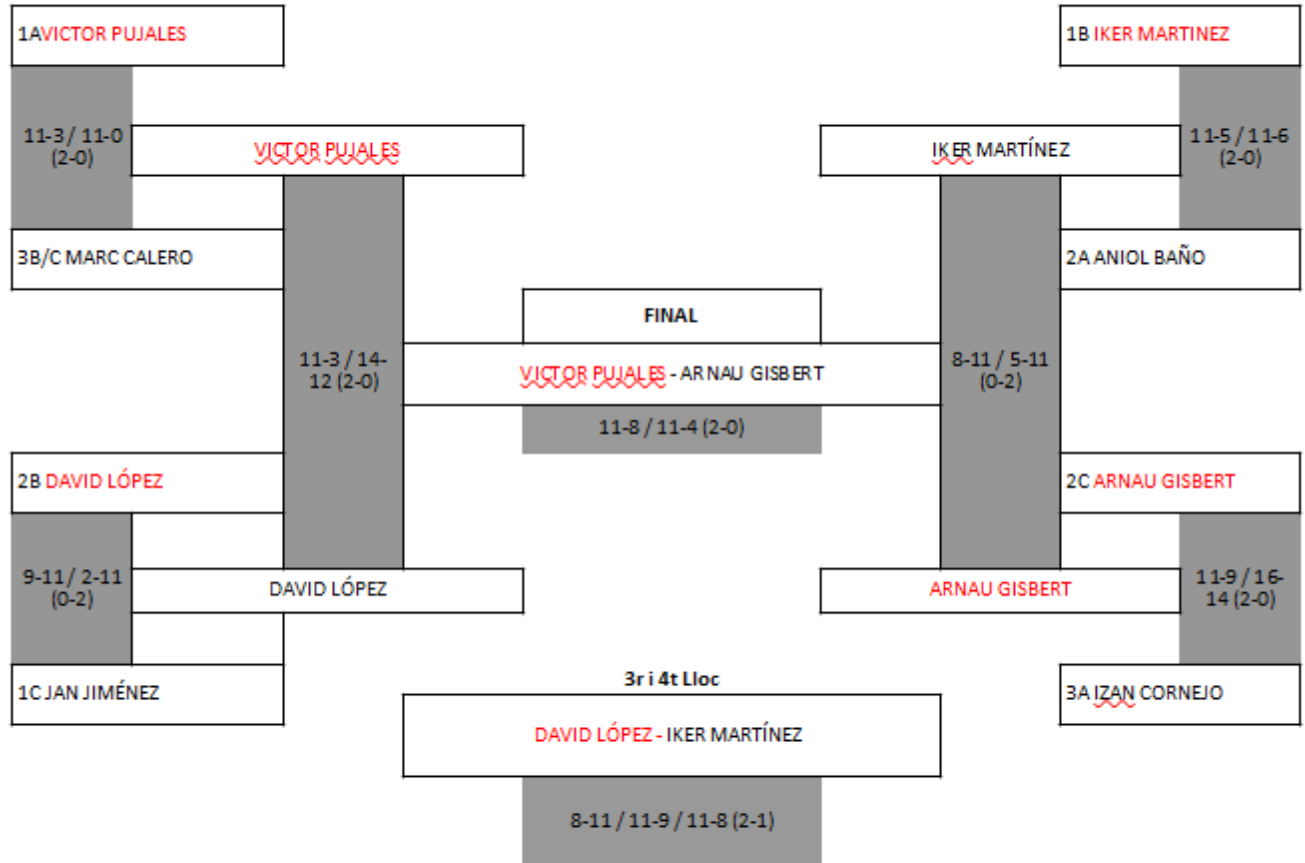

FASE ELIMINATÒRIA CATEGORIA INFANTIL MASCULÍ

2a JORNADA INTERCOMARCAL Tennis Taula individual 2023

1ª FASE INTERCOMARCAL DE TENIS TAULA
2ª JORNADA INTERCOMARCAL
INSTITUT COLLBLANC

Categoria: CADET MASCULÍ

GRUP 1

Jug. 1 ERIC RODRÍGUEZ (C.GIMNÀSTIC TARRAGONA)	Jug. 2 ERIC MARTÍNEZ (AMPA INSTITUT COLLBLANC)
Jug. 3 POL BESORA (INSTITUT FONTANELLES)	Jug. 4 IRENEU BAÑO (CTT ELS GANXETS)

GRUP-4		1r JOC	2n JOC	3r JOC	4t JOC	5è JOC	GUANYADOR/A (NOM)	RESULT.
PART.	AR.							
2 - 3	1	1-11	4-11	-	-	-	POL	0-2
1 - 4	2	9-11	3-11	-	-	-	IRENEU	0-2
2 - 4	3	9-11	11-9	7-11	-	-	IRENEU	1-2
11 - 3	4	4-11	8-11	-	-	-	POL	0-2
3 - 4	2	11-8	8-11	11-6	-	-	POL	2-1
1 - 2	3	11-6	7-11	11-6	-	-	ERIC.R	2-1

Clas.	Jugador/a	PJ	PG	PP	PTS
1r	POL BESORA	3	3	0	6
2n	IRENEU BAÑO	3	2	1	5
3r	ERIC RODRÍGUEZ	3	1	2	4
4t	ERIC MARTÍNEZ	3	0	3	3