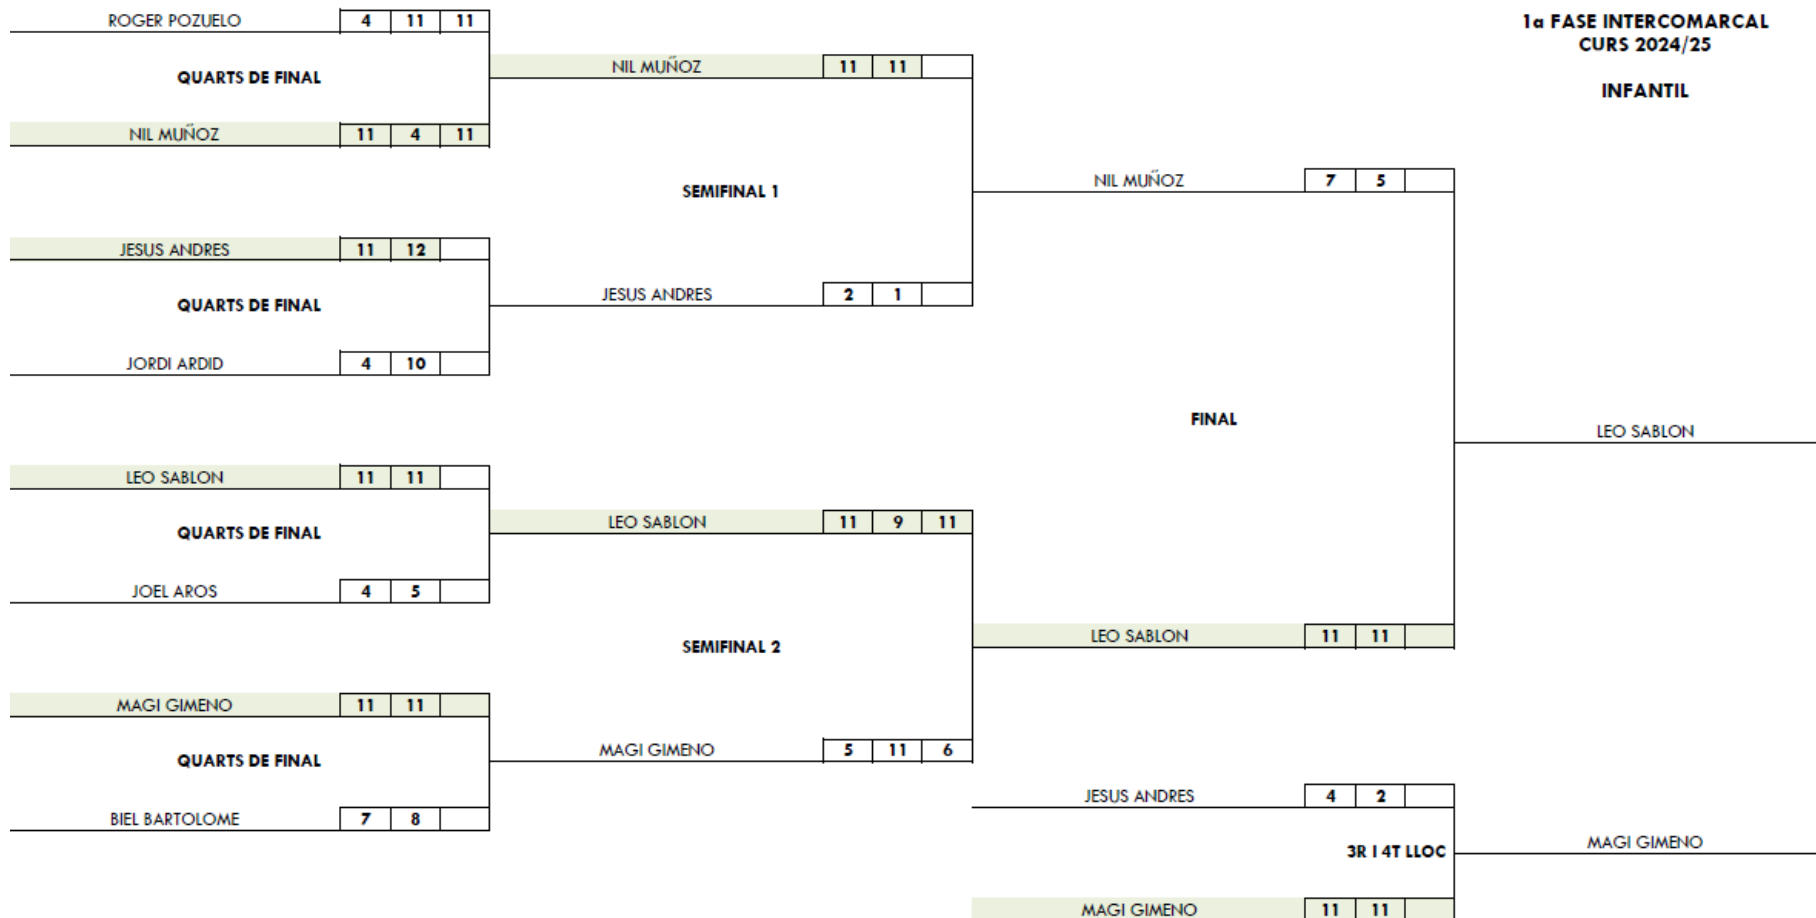

GRUP INFANTIL 4

TAULA	Ronda	EQUIP A	Jugador/a 1	EQUIP B	Jugador/a 2	Resultat		
7	1	AMPA INS COLLBLANC	ILIAS	AMPA INS COLLBLANC	JORDI A	5-11	12-10	4-11
7	2	CLUB GIMNASTIC DE TARRAGONA	MAGI	AMPA INS COLLBLANC	ILIAS	11-2	11-0	-
7	3	AMPA INS COLLBLANC	JORDI A	CLUB GIMNASTIC DE TARRAGONA	MAGI	4-11	2-11	-

CLASS	EQUIP	JUGADOR/A	PJ	PG	PP	PUNTS
1r	CLUB GIMNASTIC DE TARRAGONA	MAGI	2	2	0	6
2n	AMPA INS COLLBLANC	JORDI A	2	1	1	4
3a	AMPA INS COLLBLANC	ILIAS	2	0	2	2

En conveni amb:

**1a FASE INTERCOMARCAL
CURS 2024/25**

INFANTIL

En conveni amb: