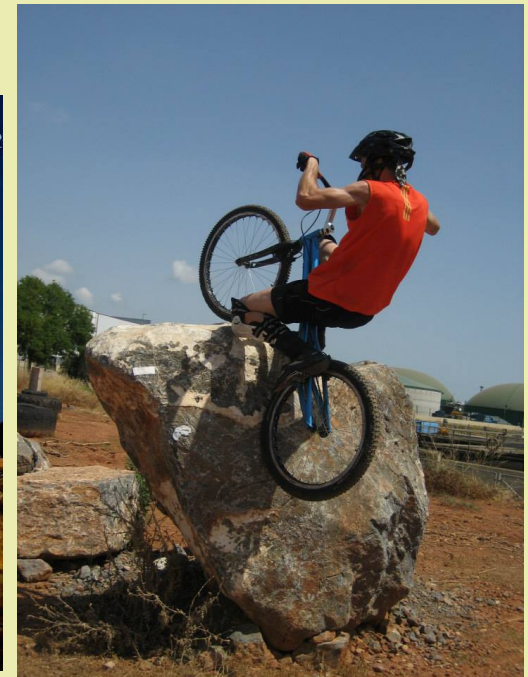

Qui és Àngel Batlle?

- Àngel Batlle, nascut a Torredembarra, 30 anys.
- 26 anys en competició, 15 anys d'escola.
- Campió del Món, 3 títols de Campió d'Espanya, 12 títols de Campió de Catalunya. Organitzador de competicions. President del club, i professor de l'escola de BikeTrial. Exhibicions per tota Espanya. Aparicions a Televisió. Diversos reconeixements.