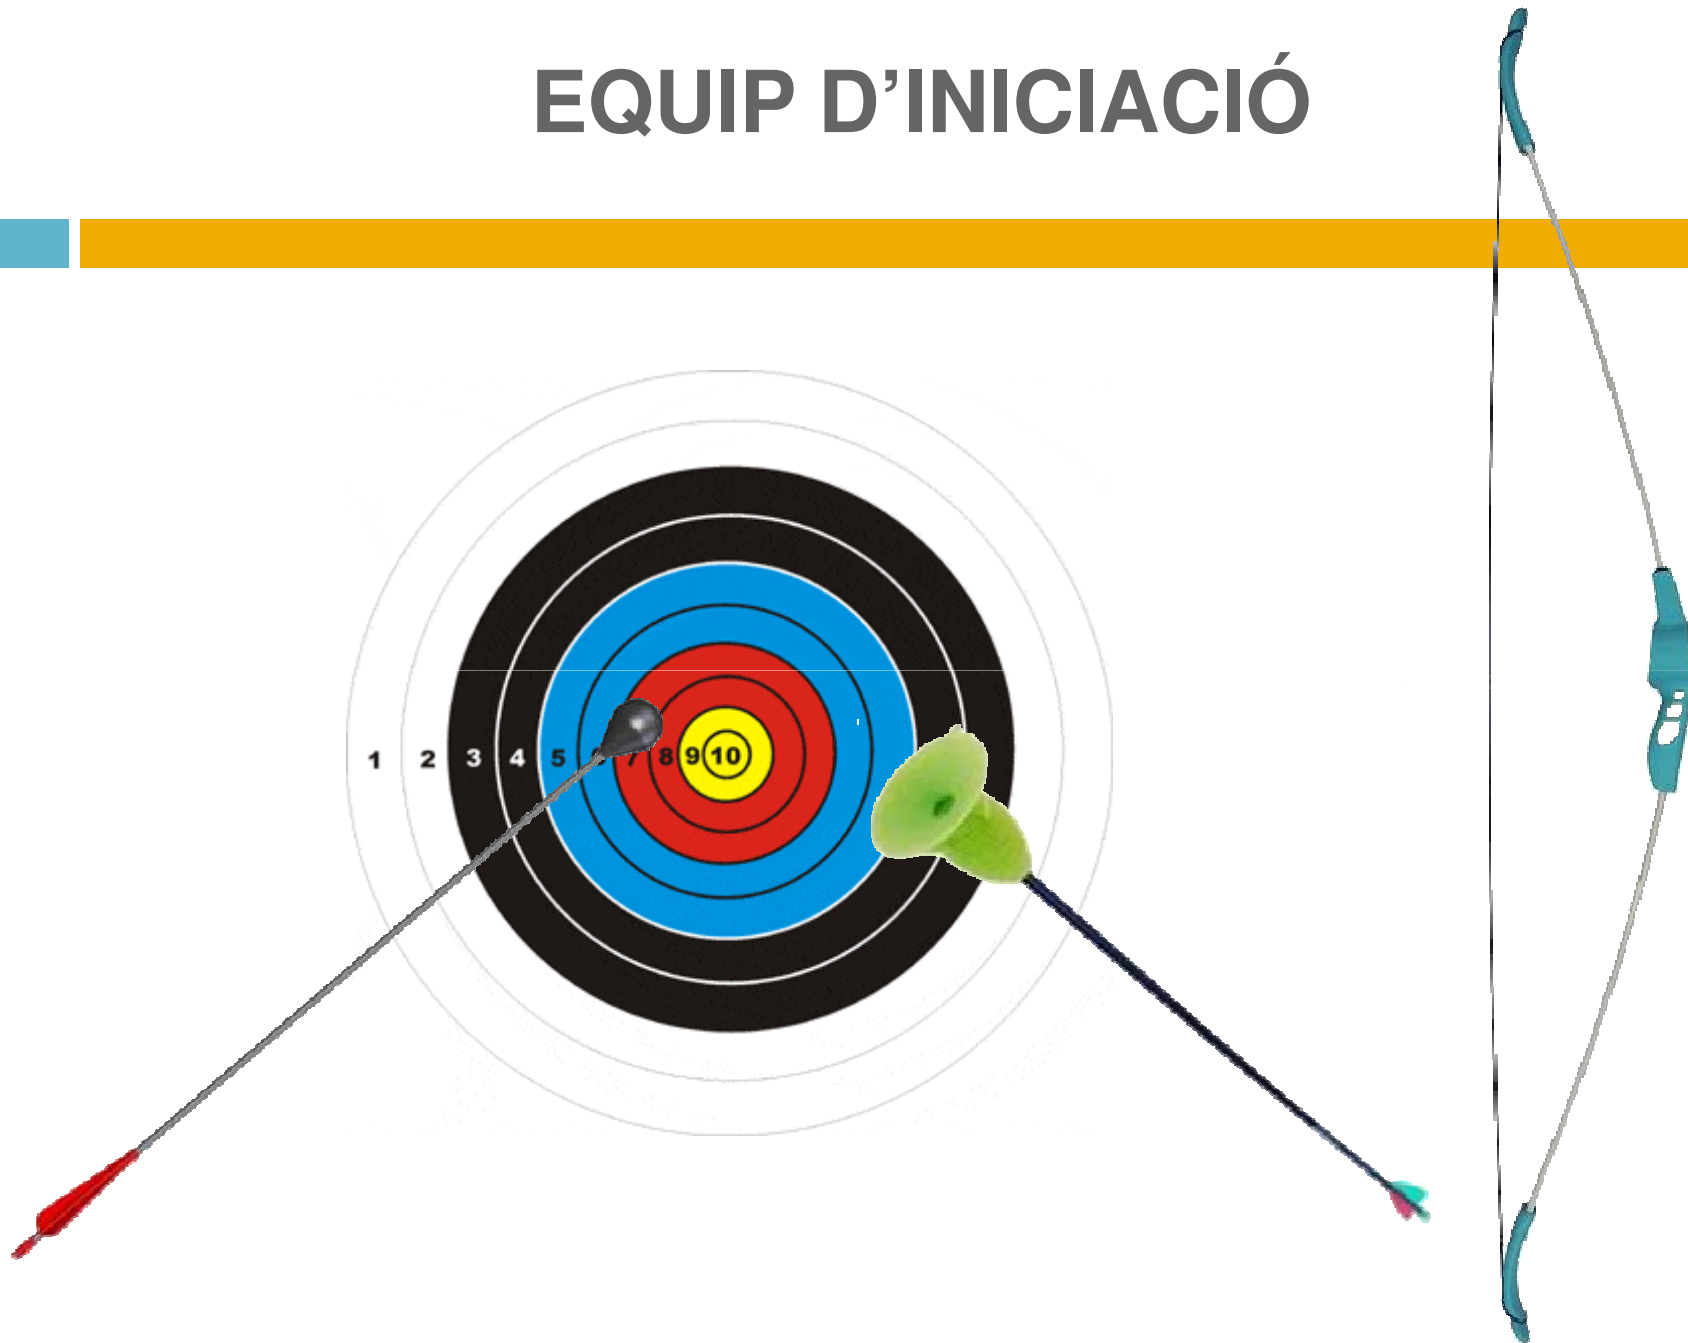

EQUIP D'INICIACIÓ