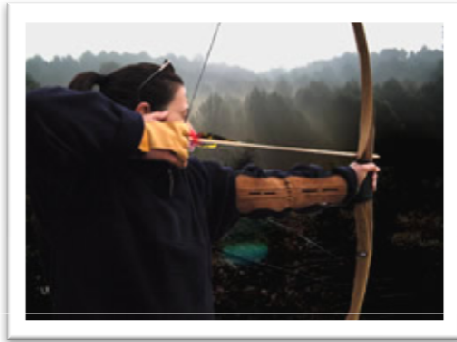

MATERIAL - ARCS

LONGBOW

RECORVAT TRADICIONAL

RECORVAT OLIMPIC

COMPOST O POLITGES

TIPUS D'ARCS

Longbow

És l'arc tradicional usat des de l'antiguitat per perses, romans i anglesos entre d'altres. Es tracta d'un arc no gaire recorbat o recte, de fusta de tejo o laminat, i d'una alçada igual a la persona que el fa servir. Al tibar de la corda adoptan la forma semicircular o en D. Les fletxes són de fusta amb plomes naturals.

Arc Recorbat - Olímpic

Arc que gràcies a un idoni corbament en l'extrem de cadascuna de les seves pales, produeix un efecte de palanca que augmenta el seu rendiment.

Es fabriquen en diferents materials com la fusta, l'alumini, el carboni o combinacions d'ells. Usa fletxes d'alumini, de carboni o d'alumini-carboni. És l'arc oficial a les competicions olímpiques.