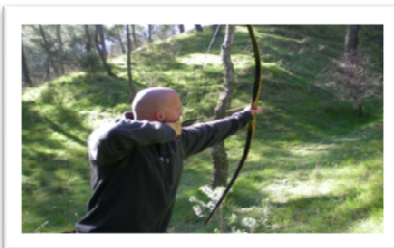

Recorregut de Camp i Bosc

Originària dels Estats Units. Hi ha dues modalitats: la 2D (dues dimensions) sobre dianes o parapets, i la 3D que és la que més acceptació té en l'actualitat per la utilització de dianes volumètriques. Els recorreguts de bosc tenen l'atractiu del volum, del color, del contacte i la interrelació amb la natura.