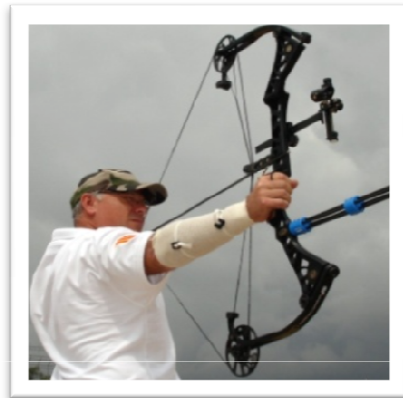

TIPUS D'ARCS

Arc Compost o de Politges

És un arc que té politges en els extrems de les pales per les quals passa la corda. D'aquesta manera es redueix la força necessària per mantenir obert l'arc. Proporcionen major precisió, acceleració i distància. En general estan fets d'alumini i materials compostos. Usa fletxes d'alumini, de carboni o d'alumini-carboni.