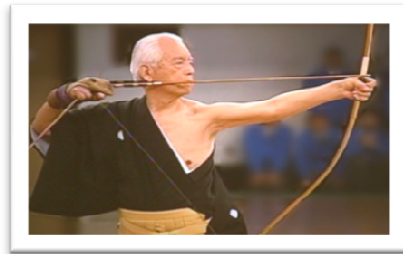

Arc Japonès o Yumi

Arc de gran longitud (2,15 a 2,45 m) i accentuada asimetria pel fet que la part superior de l'arc és més llarga que la inferior. El clàssic és que el Yumi sigui un arc elaborat amb dues làmines de bambú