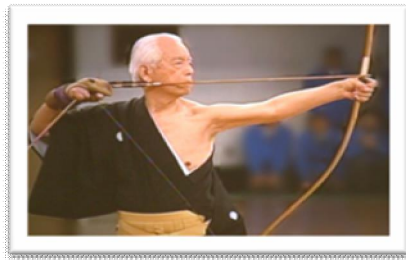

Arc Japonès o Yumi

Arc de gran longitud (2,15 a 2,45 m) i accentuada asimetria pel fet que la part superior de l'arc és més llarga que la inferior. El clàssic és que el Yumi sigui un arc elaborat amb dues làmines de bambú