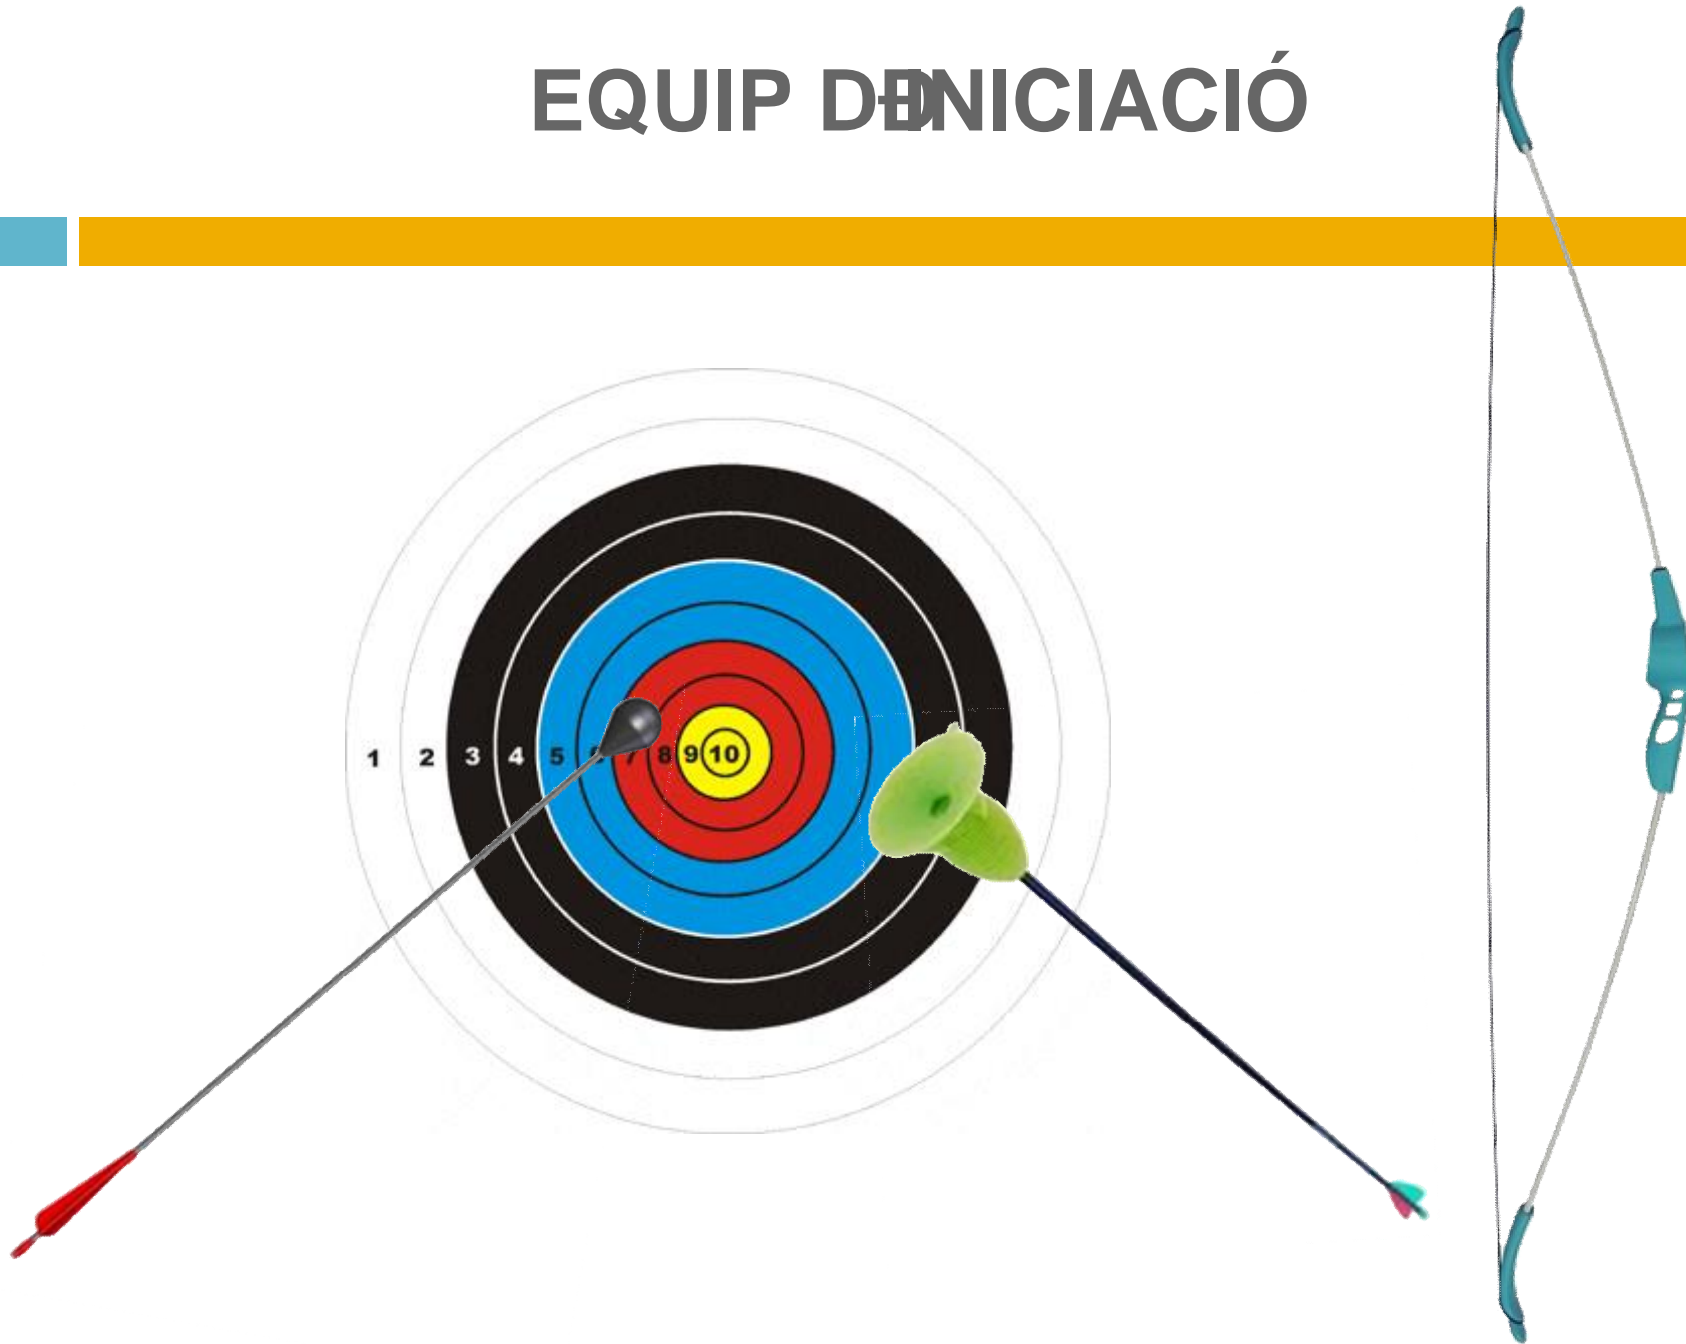

EQUIP DENICIACIÓ