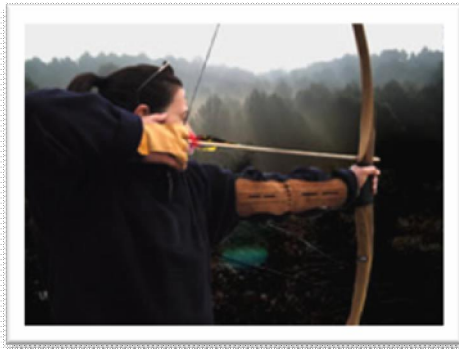

MATERIAL - ARCS

LONGBOW

RECORVAT
TRADICIONAL

RECORVAT
OLIMPIC

COMPOST O
POLITGES

TIPUS D'ARCS

Longbow

És l'arc tradicional usat des de l'antiguitat per perses, romans i anglesos entre d'altres. Es tracta d'un arc no gaire recorbat o recte, de fusta de tejo o laminat, i d'una alçada igual a la persona que el fa servir. Al tibar de la corda adoptan la forma semicircular o en D. Les fletxes són de fusta amb plomes naturals.

Arc Recorbat - Olímpic

Arc que gràcies a un idoni corbament en l'extrem de cadascuna de les seves pales, produeix un efecte de palanca que augmenta el seu rendiment.

Es fabriquen en diferents materials com la fusta, l'alumini, el carboni o combinacions d'ells. Usa fletxes d'alumini, de carboni o d'alumini-carboni. És l'arc oficial a les competicions olímpiques.