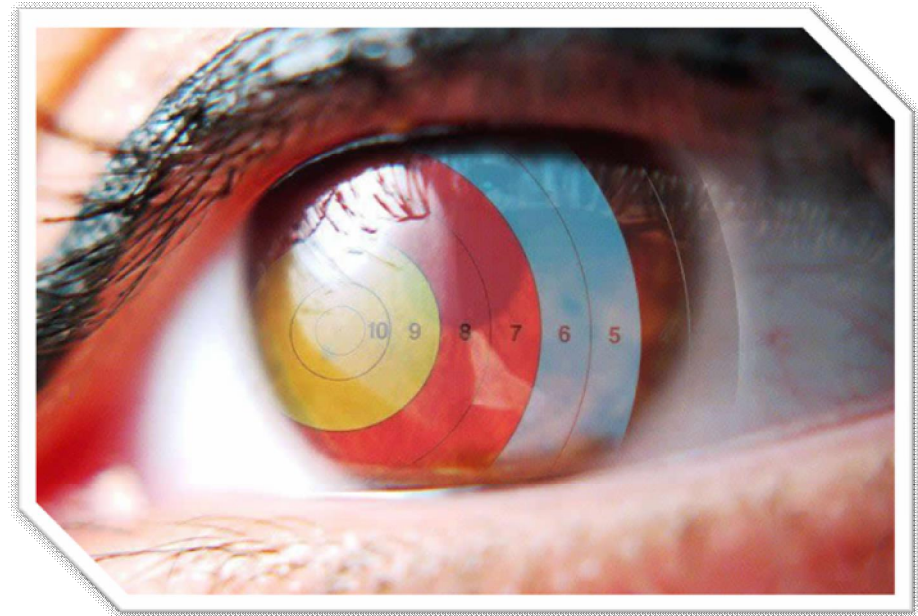

VALORS OLÍMPICS

- “COMPROMÍS
- “ESFORÇ i DEDICACIÓ
- “ESPERIT DE SUPERACIÓ
- “AMISTAT
- “FRATERNITAT
- “IGUALTAT
- “COMPANYERISME
- “INTEGRACIÓ
- “PARTICIPACIÓ SOCIAL
- “ESPORTIVITAT
- “RESPECTE
- “HONESTEDAT
- “SOLIDARITAT
- “COL·LABORACIÓ
- “AUTOCONTROL i DISCIPLINA
- “CONFIANÇA