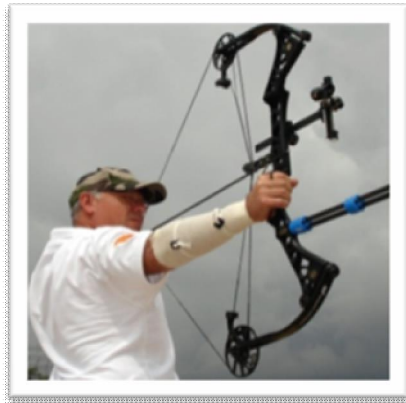

TIPUS D'ARCS

Arc Compost o de Politges

És un arc que té politges en els extrems de les pales per les quals passa la corda. D'aquesta manera es redueix la força necessària per mantenir obert l'arc. Proporcionen major precisió, acceleració i distància. En general estan fets d'alumini i materials compostos. Usa fletxes d'alumini, de carboni o d'alumini-carboni.