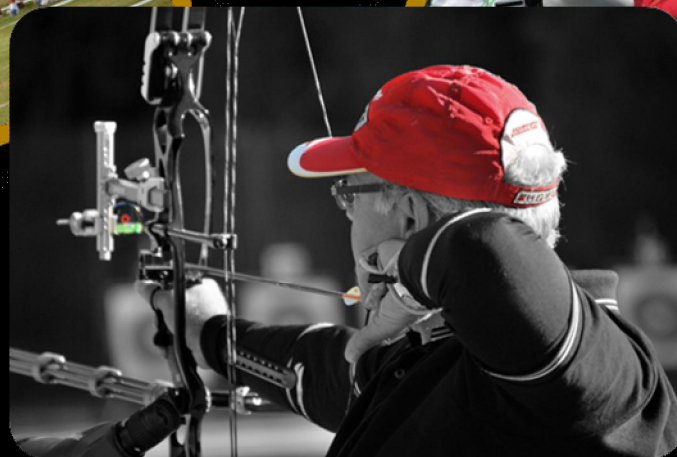

COMPETICIONS